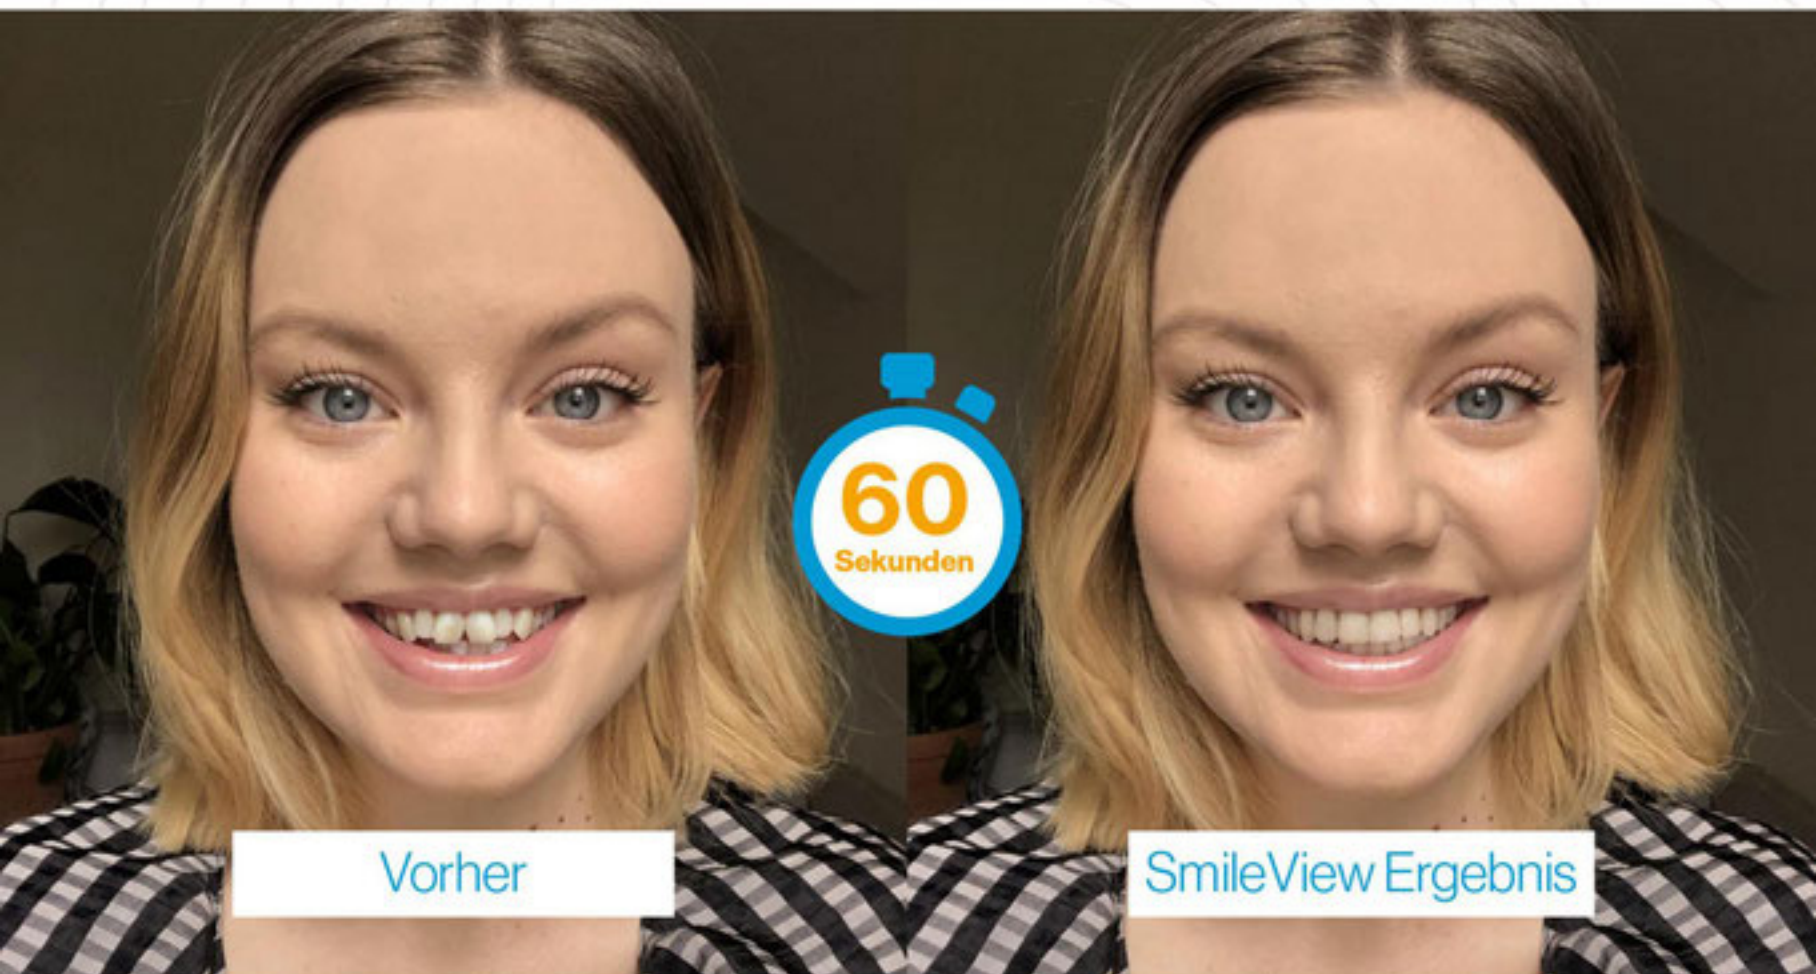

Probieren Sie Ihr neues Lächeln in nur 60 Sekunden aus!

Scannen Sie den Code unten und machen Sie ein Selfie, um Ihr SmileView Abenteuer zu beginnen.

Scannen Sie den QR-Code mit der Kamera Ihres iPhones. Sie gelangen dann zur SmileView Seite und können Ihr Abenteuer beginnen. Alternativ geben Sie den untenstehenden Link im Browserfenster ein.